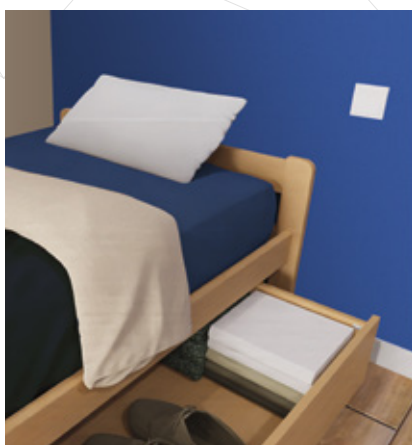

TOM

COFFRE SOUS LIT TOM

Sur roulettes, positionné sous le lit
Coffre double H20
LPH. 1821 x 819 x 200 mm

FINITIONS

Mé laminé de 19 mm,
chants ABS assortis.

LIT TOM

LIT (accotoirs + sommier)

80 x 190 mm
LPH. 920 x 1960 x 560 mm
90 x 190 mm
LPH. 1020 x 1960 x 560 mm
90 x 200 mm
LPH. 1020 x 2060 x 560 mm
Hauteur sous sommier 235 mm
Livré démonté

FINITIONS

Époxy
Sommier caillebotis

1 – Lit TOM avec son coffre sous lit. 2 – Chambre TOM avec armoire, lit et chevet. 3 – Bureau et étagère TOM et chaise ARCH.