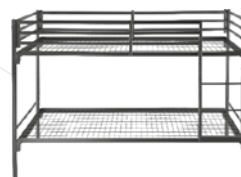

FINITIONS

Époxy
Mélaminé de 19 mm,
chants ABS assortis.

LIT SUPERPOSÉ MORPHEE (CONFORME AU DÉCRET 95-949)

LIT (accotoirs + sommier)

Espace entre sommier 1040 mm.
Possibilité de placer l'échelle à gauche ou à droite du lit

80 x 190 mm
LPH. 860 x 2007 x 1695 mm
80 x 200 mm
LPH. 860 x 2107 x 1695 mm

90 x 200 mm
LPH. 960 x 2007 x 1695 mm
90 x 200 mm
LPH. 960 x 2107 x 1695 mm

Hauteur sous sommier
bas : 322 mm
Livré démonté

haut : 1362 mm

FINITIONS

Époxy
Sommier au choix
options habillage panneaux mélaminé sur tête et pied ou barrière/échelle

LIT SURÉLEVÉ MORPHEE (CONFORME AU DÉCRET 95-949)

LIT (accotoirs + sommier)

Hauteur sous sommier : 1485 mm

90 x 200 mm
LPH. 960 x 2007 x 1830 mm
90 x 200 mm
LPH. 960 x 2107 x 1830 mm
Livré démonté

FINITIONS

Époxy
Sommier au choix
options habillage panneaux mélaminé sur tête et pied ou barrière/échelle
En + Échelle à droite ou à gauche (à préciser à la commande)