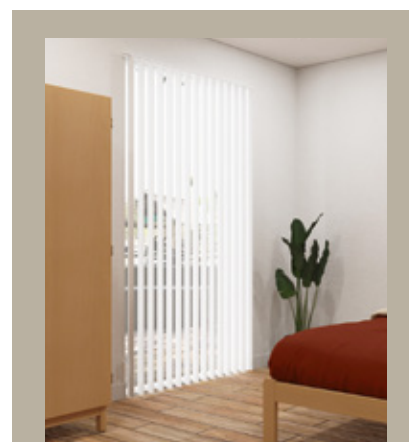

ÉTAGÈRES MURALES / COSY

CAHIER TECHNIQUE

ETAGÈRE MURALE STEEL

LPH. 800 x 310 x 530 mm
Livré monté

FINITION

Époxy

ETAGÈRE MURALE SQUARE

LPH. 800 x 310 x 520 mm
Livré monté

FINITIONS

Mélaminé de 19 mm,
chants ABS assortis.

ETAGÈRE GOLF

Étagère
LPH. 800 x 310 x 526 mm
Étagère 3 tablettes
LPH. 800 x 310 x 876 mm
À fixer au mur ou poser au sol
Livré monté

FINITIONS

Époxy
Mélaminé de 19 mm,
chants ABS assortis.

COSY GOLF

LPH. 950 x 390 x 640 mm
À fixer au mur,
2 portes coulissantes,
1 étagère intérieure
Livré monté

FINITIONS

Époxy
Mélaminé de 19 mm,
chants ABS assortis.

ETAGÈRE ARC

2 tablettes
LPH. 800 x 310 x 610 mm

FINITIONS

Époxy
Mélaminé de 19 mm,
chants ABS assortis.

COSY LYDIE

Pour lit 800
LPH. 920 x 330 x 1830 mm
Pour lit 900
LPH. 1020 x 330 x 1830 mm
À fixer au mur,
2 portes coulissantes,
1 étagère intérieure
1 étagère extérieure
Livré monté

FINITIONS

Époxy
Mélaminé de 19 mm,
chants ABS assortis.

ETAGÈRE TOM

LPH. 800 x 250 x 500 mm
Structure en hêtre massif
Livré monté

FINITIONS

Hêtre massif naturel ou
teinté verni

CASIER MADONNA 1 CASE

Casier épicerie 1 case
LPH. 600 x 377 x 400 mm
Livré monté

FINITIONS

Mélaminé de 19 mm,
chants ABS assortis.

TRINGLES, STORES ET RIDEAUX

Sur devis