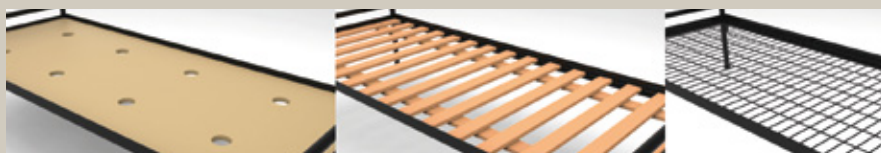

Ci-dessus, projet d'implantation d'une chambre SQUARE.

TYPE DE SOMMIER POUR LIT

Aggloméré

Caillebotis

Treillis

LES NORMES ET LES LABELS QUALITÉS

Les produits marqués de ces logos sont certifiés **NF MOBILIER PROFESSIONNEL** (selon dimensions, tailles, finitions). Ils sont conformes aux normes françaises et/ou européennes en vigueur.