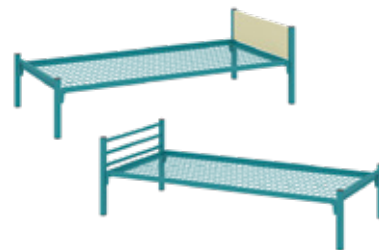

FINITIONS

Époxy
Mélaminé de 19 mm, chants ABS assortis.

**KOSY /
KOSY REHAUSSÉ**

Lit (accotoirs + sommier)
90 x 190 mm
LPH. 960 x 2000 x 635 ou 789* mm
90 x 200 mm
LPH. 960 x 2100 x 635 ou 789* mm
90 x 210 mm
LPH. 960 x 2200 x 635 ou 789* mm 140
x 190 mm
LPH. 1460 x 2000 x 635 ou 789* mm
Hauteur sous sommier : 320 mm / 475
mm
Livré démonté

FINITIONS

Époxy
Sommier au choix
option tête de lit avec parement
mélaminé

* hauteur accotoir du lit rehaussé