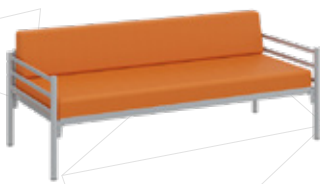

LE PLUS DESIGN
LAFA COLLECTIVITÉS

DU STUDIO AU LIT 2 PLACES POUR UN MAXIMUM D'ESPACE

SOFA MADONNA

LIT (accotoirs + sommier)
80 x 190 mm
LPH. 860 x 2000 x 915 mm
90 x 190 mm
LPH. 960 x 2000 x 915 mm
Hauteur sommier 320 mm
Livré démonté

FINITIONS

Époxy
Sommier au choix