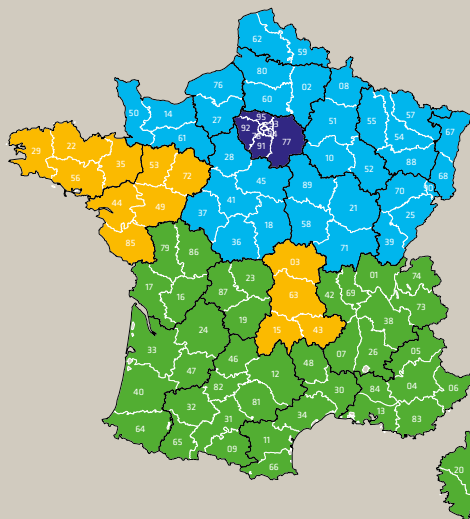

UNE ENTREPRISE INTÉGRÉE

LE SERVICE COMMERCIAL

LUC NOÉ

noe@lafa.fr
Tél. 06 20 39 70 41

Adeline CITERNE
Paul GERMAIN
Césarine KENAKALE

JEAN-FRANÇOIS GAYDIER

gaydier@lafa.fr
Tél. 04 71 45 52 54
06 20 39 69 78
Fax: 04 71 63 81 43

Adeline CITERNE
Paul GERMAIN

ISABELLE MALZAC

imalzac@lafa.fr
Tél. 06 20 23 66 77

Adeline CITERNE
Paul GERMAIN

SAMIR MEGUERBA

Export DOM-TOM
meguerba@lafa.fr
Tél. 06 20 39 69 62

Véronique LAGARRIGUE
Aurore DELPUECH

LISA GAYDIER

lgaydier@lafa.fr
Tél. 06 22 70 73 02

Véronique LAGARRIGUE