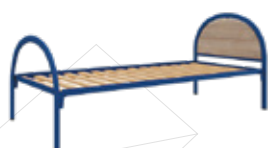

FLORENCE

LIT (accotoirs + sommier)

- 80 x 190 mm
- LPH. 870 x 1970 x 865 mm
- 90 x 190 mm
- LPH. 970 x 1970 x 865 mm
- 90 x 200 mm
- LPH. 970 x 2070 x 865 mm
- 90 x 210 mm
- LPH. 970 x 2170 x 865 mm
- 140 x 190 mm
- LPH. 1470 x 2070 x 685 mm
- Hauteur sous sommier 315 mm
- Livré démonté

FINITIONS

- Époxy
- Tête de lit avec parement mélaminé
- Sommier au choix