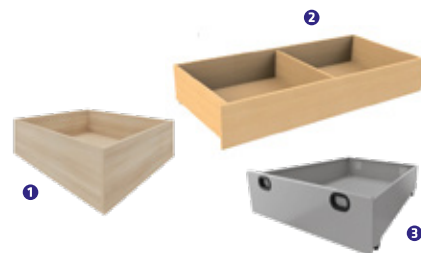

COFFRE SOUS LIT

Sur roulettes, positionné sous le lit,
possibilité de mettre 2 coffres simples

- ❶ Coffre simple H29
  LPH. 910 x 800 x 290 mm
- ❷ Coffre double H30
  LPH. 1743 x 819 x 300 mm
- ❸ Coffre tôle (pour lit L.90 cm)
  LPH. 1024 x 906 x 305 mm

Livré monté