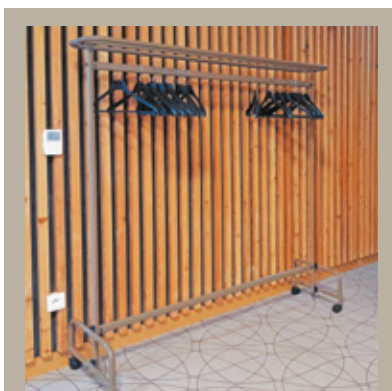

Armoire 2 portes
LPH. 1000 x 600 x 1850 mm
Structure en hêtre massif
Livré monté

FINITIONS

Mélaminé de 19 mm,
chants ABS assortis.

VESTIAIRE MOBILE

LPH. 1608 x 495 x 1634 mm
Pour 20 à 25 cintres
(voir le tarif)
Livré démonté