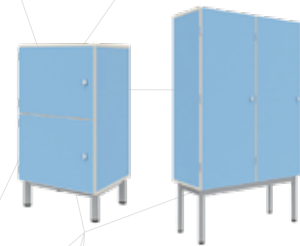

LE PLUS DESIGN
LAFA COLLECTIVITÉS

DU STUDIO AU LIT 2 PLACES POUR UN MAXIMUM D'ESPACE

SOFA MADONNA

LIT (accotoirs + sommier)
80 x 190 mm
LPH. 860 x 2000 x 915 mm
90 x 190 mm
LPH. 960 x 2000 x 915 mm
Hauteur sommier 320 mm
Livré démonté

FINITIONS

Époxy
Sommier au choix

Portes
coulissantes

BUFFET MADONNA

LPH. 735 x 400 x 794 mm
Portes coulissantes, sur roulette
Livré monté

FINITIONS

Mélaminé de 19 mm,
chants ABS assortis

CASIER RANGEMENT MADONNA

Casier de cuisine 2 cases
LPH. 1000 x 430 x 1695 mm
Casier de cuisine 3 cases
LPH. 1495 x 430 x 1695 mm
Casier épicerie 1 case
LPH. 600 x 550 x 663 mm
Casier épicerie 2 cases
LPH. 600 x 550 x 1126 mm
Casier épicerie 3 cases
LPH. 600 x 550 x 1589 mm
Livré monté

FINITIONS

Époxy
Mélaminé de 19 mm,
chants ABS assortis.

4